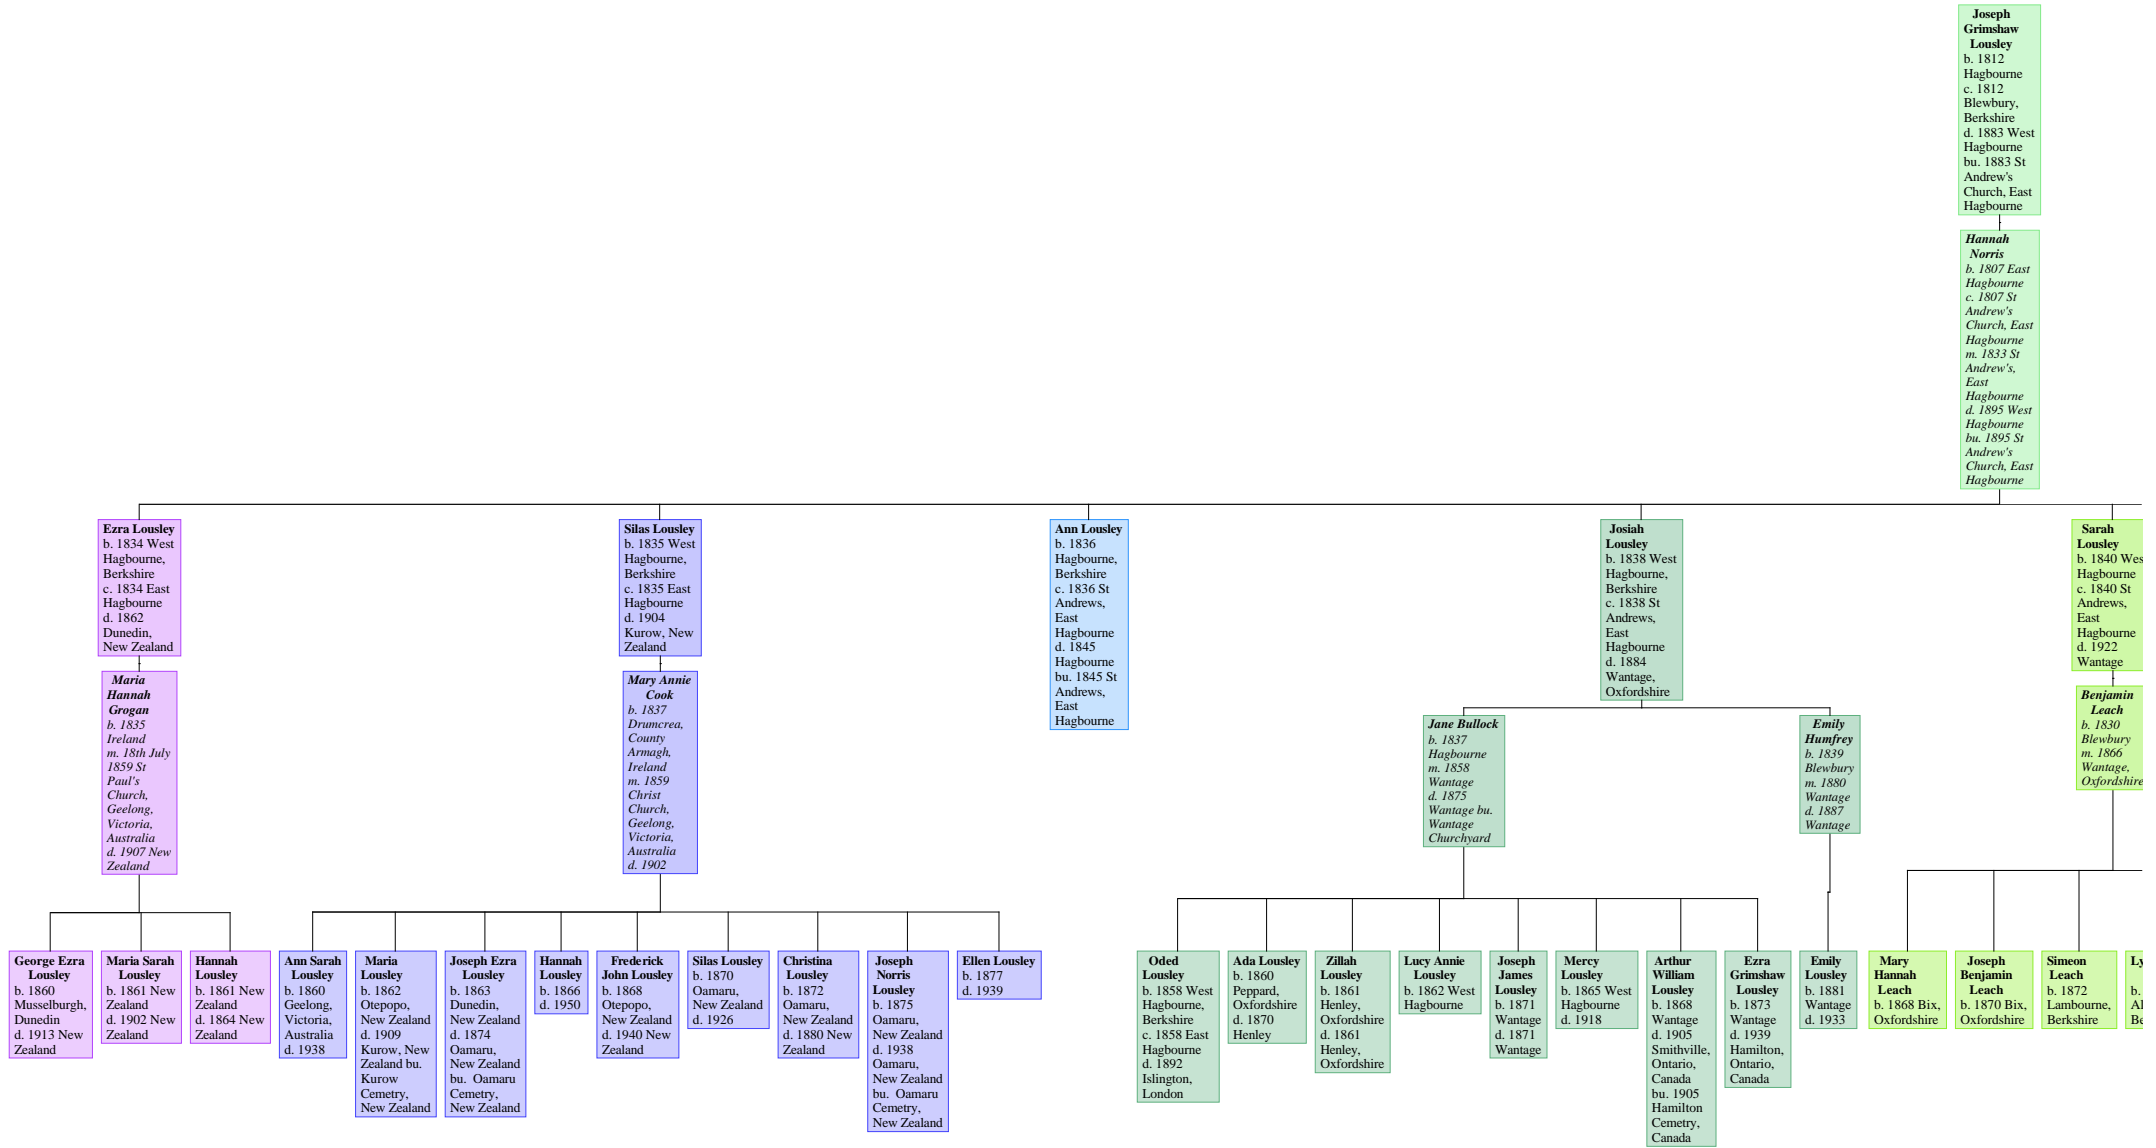

Descendants of Joseph Grimshaw Lousley

**Caleb Lousley**  
b. 1841 West Hagbourne  
c. 1842 St Andrews, East Hagbourne  
d. 1922 Canal Street, Merriton, ON, Canada  
bu. 1922 St Catherine's, Ontario, Canada

**Mary Ann Kemp**  
b. 1846 Ireland  
m. 1862 Ontario, Canada  
d. 1932 Merriton, Canada

**Ann Leach**  
b. 1874  
Ealing, Middlesex, Berkshire

**Francis James Leach**  
b. 1877  
Upper Lambourne, Berkshire

**Martha Grimshaw Leach**  
b. 1880  
Didcot

**Joseph Albert George Lousley**  
b. 1870  
Peterborough, Ontario, Canada  
d. 1962 Toronto, Canada

**Charlotte Elizabeth Lousley**  
b. 1869  
d. 1976

**Florence Lousley**  
b. 1867  
Canada